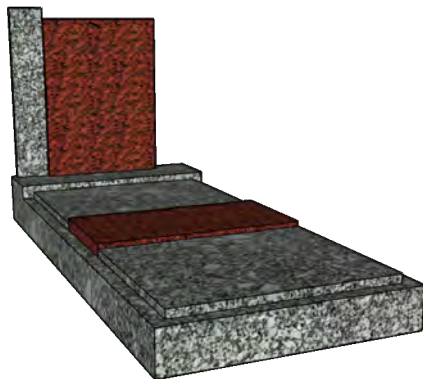

KOMPLETNÍ REALIZACE ŽULOVÝCH HROBŮ: URNOVÉ HROBY, JEDNOHROBY A DVOUHROBY

Sjednejte si individuální schůzku, jsme Vám k dispozici i o víkendech.
↓↓↓ Zameření na hřbitově zdarma. ↓↓↓

✉ **OBCHOD@ZULOVEHROBY.CZ**

☎ **770 626 370** 📞

KAMENICKÉ PRÁCE

Broušení terazzových hrobů,
opaxitová skla (nápis, ornamenty),
sekání nápisů,
zlacení, stříbření a černění nápisů,
lampy a vázy ze žuly a nerez,
mísy ze žuly,
mytí tlakovou vodou,
krycí desky.

Podívejte se na naše realizace
na sociálních sítích:

Kontaktujte nás: