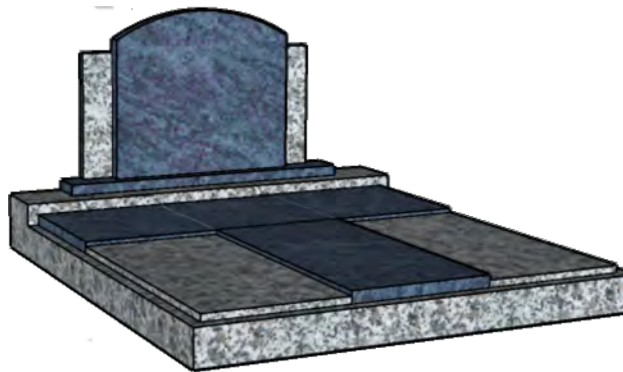

ZULOVEHROBY.CZ

KOMPLETNÍ REALIZACE ŽULOVÝCH HROBŮ: URNOVÉ HROBY, JEDNOHROBY A DVOUHROBY

Sjednejte si individuální schůzku, jsme Vám k dispozici i o víkendech.
↓↓↓ Zameření na hřbitově zdarma. ↓↓↓

✉ **OBCHOD@ZULOVEHROBY.CZ**