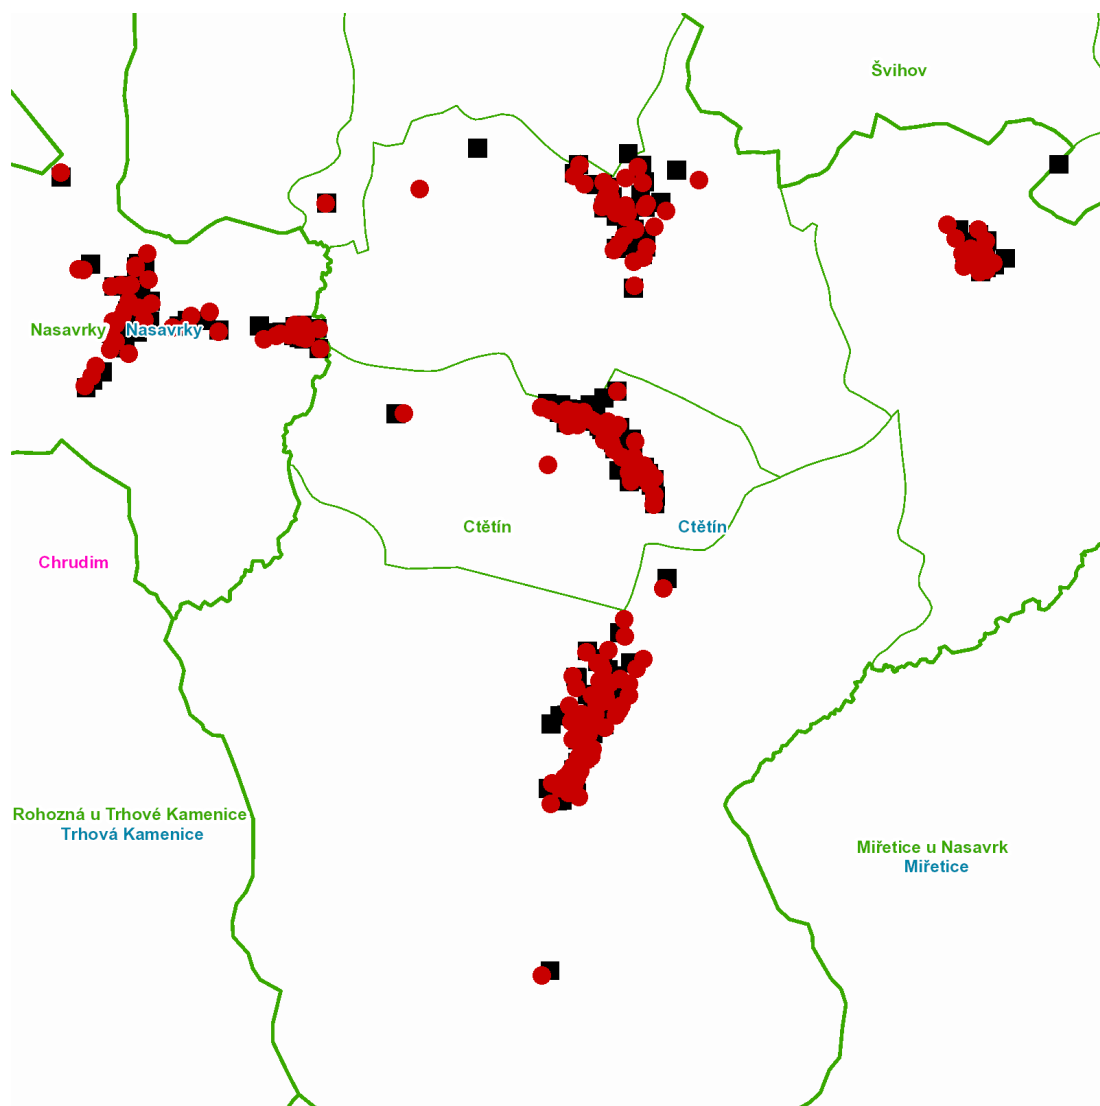

dne **2. 9. 2021** od **7:00** do **19:00** hodin

---

**Plánovaná odstávka zahrnuje tyto lokality:****Ctětín (okres Chrudim)**část obce **Bratroňov**

č. p. 10

část obce **Ctětín**

č. p. 1-11, 13-21, 23-32, 35-39, 41, 42, 44-61, 66, 67, 68, 71

č. p. 1, 2, 3, 5-34, 36

č. ev. 22, 23

kat. území **Nasavrky** (kód **701637**): **parcelní č.** 1516, 1517, 1519, 1526/2, 1590

---

**UPOZORNĚNÍ**

**Dotčené zařízení distribuční soustavy je nutné i v době odstávky považovat za zařízení pod napětím**, a proto vás žádáme o dodržení všech zásad bezpečnosti a provedení opatření potřebných k zamezení případných škod na zdraví a majetku. | Provozovatelé výroben elektřiny jsou povinni zajistit přerušeni dodávky elektřiny z výroby do vypnutého úseku distribuční soustavy.

dne **2. 9. 2021** od **7:00** do **19:00** hodin**Orientační mapový podklad odstávkou dotčených lokalit****VYSVĚTLIVKY**

- – adresy dotčené odstávkou elektřiny
- – místa připojení k elektrické síti dotčená odstávkou